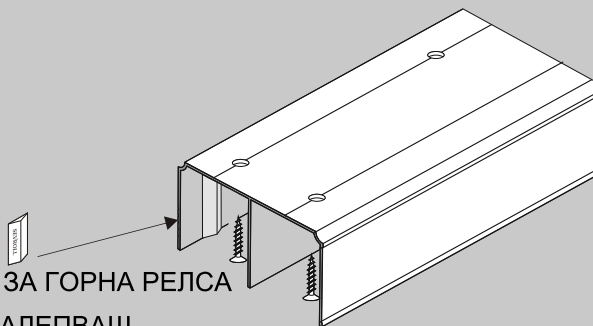

КОД: 01.08.079

КОД:01.08.102 ПОЗИЦИОНЕР ЗА ГОРНА РЕЛСА  
САМОЗАЛЕПВАЦ

КОД:01.08.080 СТОПЕР HI-ТЕС ЗА ДОЛНА РЕЛСА  
МЕТАЛЕН