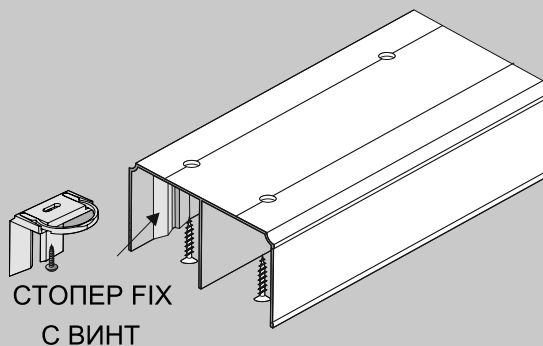

КОД: 01.08.079

КОД:01.08.102 ПОЗИЦИОНЕР ЗА ГОРНА РЕЛСА  
САМОЗАЛЕПВАЦ

КОД:01.08.080 СТОПЕР HI-ТЕС ЗА ДОЛНА РЕЛСА  
МЕТАЛЕН