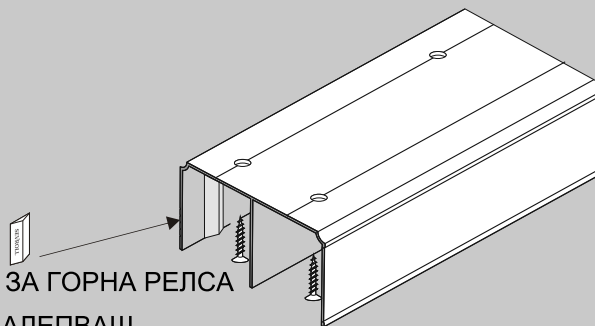

КОД: 01.08.079

КОД:01.08.102 ПОЗИЦИОНЕР ЗА ГОРНА РЕЛСА
САМОЗАЛЕПВАЦ

КОД:01.08.080 СТОПЕР HI-ТЕС ЗА ДОЛНА РЕЛСА
МЕТАЛЕН