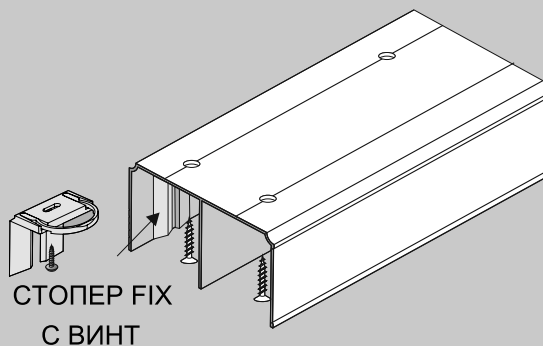

КОД: 01.08.079

КОД:01.08.102 ПОЗИЦИОНЕР ЗА ГОРНА РЕЛСА
САМОЗАЛЕПВАЦ

КОД:01.08.080 СТОПЕР HI-ТЕС ЗА ДОЛНА РЕЛСА
МЕТАЛЕН